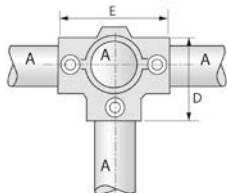

GAMME KEE SAFETY

Main courante

RACCORD KEEKLAMP CROIX À 3 ENTRÉES

43RE

Famille : 35.

TYPE	Ref. tube	mm	
	A	D	E
35-5	5	41	82
35-6	6	46	92
35-7	7	60	120
35-8	8	68	136
35-9	9	85	170