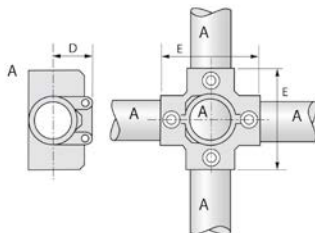

RACCORD KEEKLAMP CROIX À 4 ENTRÉES

43RE

Famille : 40.

TYPE	Ref. tube	mm	
	A	D	E
40-5	5	32	82
40-6	6	37	92
40-7	7	43	120
40-8	8	53	136