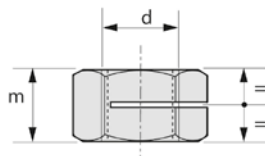

## ÉCROU FREIN UNE FENTE H100 I81 M12 ZINC LANTHANE BLANC (ZL)

43FZ

Famille : 4295.

NFE 25-411

Diam	M4	M5	M6	M8	M10	M12	M14	M16	M18	M20	M22	M24
surplat	7	8	10	13	16	18	21	24	27	30	34	36
m max	4	5	6	8	10	12	14	16	18	20	22	24