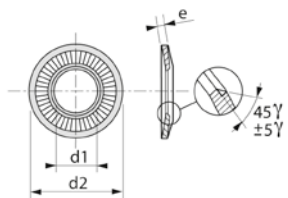

RONDELLE CONTACT SÉRIE LARGE ZINGUÉ CR3

43GB

Famille : 4453.

NFE 25511

Diam	D4	D5	D6	D8	D10
d1 (mm)	4,1	5,1	6,1	8,2	10,2
d2 (mm)	14	16	18	22	27
e	1	1,2	1,4	1,6	1,8