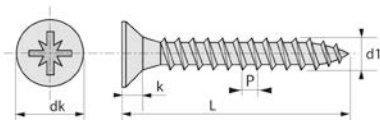

Vis et boulon pour le bois

## VIS POUR PANNEAUX AGGLOMÉRÉS TÊTE FRAISÉE POZIDRIV ZINGUÉ

43KE

Famille : 4532.

Diam(d1)	3,00	3,50	4,00	4,50	5,00	6,00
k	1,8	2	2,35	2,55	2,85	3,35
dk	5,70/6,00	6,64/7,00	7,62/8,00	8,64/9,00	9,65/10,00	11,57/12,00
Embout	PZ 1	PZ 2	PZ 2	PZ 2	PZ 2	PZ 3
pas (P)	1,35	1,60	1,80	2,00	2,20	2,60