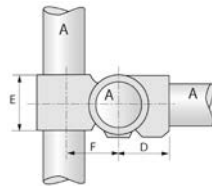

Main courante

RACCORD KEEKLAMP CROIX À 1 ENTRÉE DÉCALÉE

43RE

Famille : 46.

TYPE	Ref. tube	mm		
	A	D	E	F
46-5	5	41	31	34
46-6	6	46	38	40
46-7	7	60	46	49
46-8	8	68	51	55