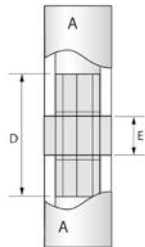

GAMME KEE SAFETY

Main courante

RACCORD KEE ACCESS MANCHON INTÉRIEUR

43RE

Famille : 514.

TYPE	Ref. tube	mm	
	A	D	E
514-7	7	34	25