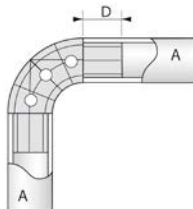

GAMME KEE SAFETY

Main courante

RACCORD KEE ACCESS COUDE À 90° EN DEUX PARTIES

43RE

Famille : 515.

TYPE	Ref. tube		mm	
	A	D	A	D
515-7B	7	34		