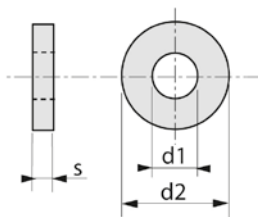

RONDELLE PLATE MOYENNE SÉRIE M GALVANISÉ

43GA

Famille : 5402.

NFE 25513

Diam		D10	D12	D14	D16	D18	D20
S	Nom	2	2,5	2,5	3	3	3
d1	Min	10,5	13	15	17	19	21
d2	Max	22	27	30	32	36	40

Diam		D22	D24	D27	D30	D33
S	Nom	3	4	4	4	5
d1	Min	23	25	28	31	34
d2	Max	45	50	55	60	65