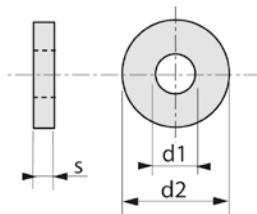

Rondelles

RONDELLE PLATE LARGE SÉRIE L GALVANISE

43GA

Famille : 5403.

NFE 25513

Diam		D12	D14	D16	D20
S	Nom	2,5	2,5	3	3
d1	Min	13	15	17	21
d2	Max	32	36	40	50