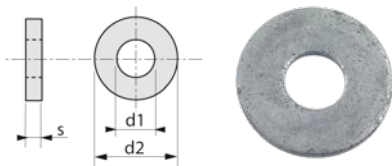

Vis et boulon pour le bois

RONDELLE POUR BOULONS DE CHARPENTE BOIS GALVANISE

43GC

Famille : 5405.

Diam (d1)	14	16	18	20	22
S	4	5	5	6	6
d2	40	45	50	55	60