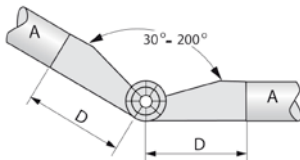

Main courante

RACCORD KEE ACCESS ANGLE VARIABLE

43RE

Famille : 554.

TYPE	Ref. tube	
	A	D
554-7	7	108