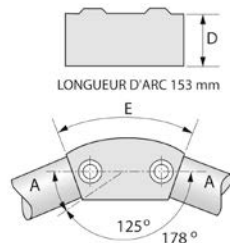

GAMME KEE SAFETY

Main courante

RACCORD KEEKLAMP COUDE D'ANGLE LARGE

43RE

Famille : 55.

TYPE	Ref. tube	mm	
	A	D	E
55-6	6	46	116
55-7	7	55	154
55-8	8	60	153