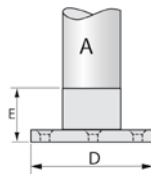

## RACCORD KEE ACCESS FIXATION MURALE

43RE

Famille : 561.

TYPE	Ref. tube	mm		Diam trous fixation
	A	D	E	
561-7	7	90	40	7