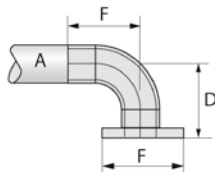

Main courante

RACCORD KEE ACCESS TERMINAISON MURALE DE MAIN COURANTE

43RE

Famille : 565.

TYPE	Ref. tube	mm			Diam trous fixation
	A	D	E	F	
565-7	7	82	86	90	7