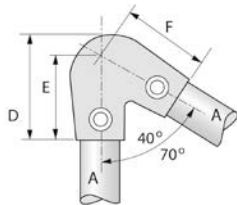

RACCORD KEEKLAMP COUDE D'ANGLE AIGU

43RE

Famille : 56.

TYPE	Ref. tube	mm		
	A	D	E	F
56-8	8	134	112	112