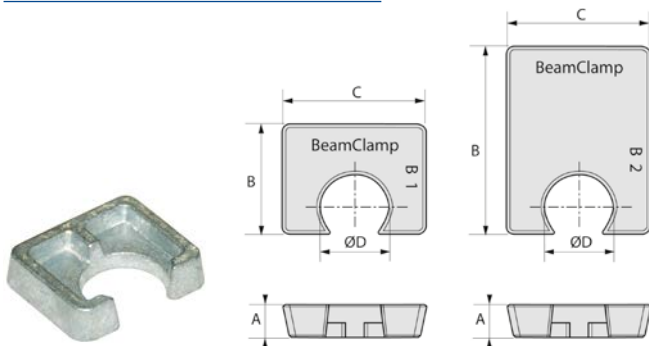

CALE D'ÉPAISSEUR COURTE BF1 GALVANISE

43RA

Famille : 5706.

Référence	Boulon dia.	A (mm)	B (mm)	C (mm)	D dia.
BF1G10	M10	5	18	28	12
BF1G12	M12	6	22	30	14
BF1G16	M16	8	29	35	18
BF1G20	M20	10	33	43	21
BF1G24	M24	12	45	55	26