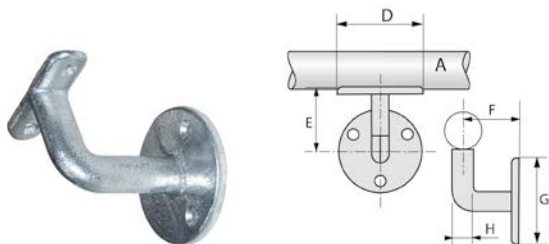

Main courante

## RACCORD KEE ACCESS SUPPORT MURAL DE MAIN COURANTE

43RZ

Famille : 570.

TYPE	Ref. tube	mm					Diam trous fixation
	A	D	E	F	G	H	
570-7	7	88	63	82	90	25	7