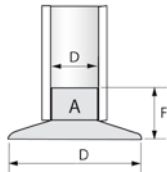

GAMME KEE SAFETY

Main courante

RACCORD KEEKLAMP SOCLE INTERNE

43RE

Famille : 59.

TYPE	Ref. tube	mm		
	A	D	E	F
59-6	6	26	87	32
59-7	7	33	98	35
59-8	8	38	103	41