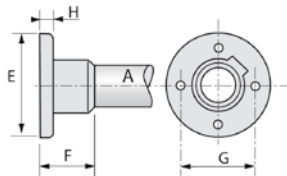

RACCORD KEEKLAMP SOCLE DE FIXATION MURALE

43RE

Famille : 61.

TYPE	Ref. tube	mm				
	A	E	F	G	H	Diamètre des trous de fixation
61-4	4	76	39	54	6	6,5
61-5	5	80	40	57	6	6,5
61-6	6	90	48	64	6	6,5
61-7	7	102	51	76	7	6,5
61-8	8	114	59	89	8	6,5