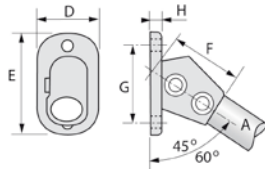

GAMME KEE SAFETY

Main courante

## RACCORD KEEKLAMP SOCLE ORIENTABLE DE 45° À 60°

43RE

Famille : 63.

TYPE	Ref. tube	mm					Diamètre des trous de fixations
	A	D	E	F	G	H	
63-6	6	76	127	92	95	8	14
63-7	7	76	138	95	106	10	14
63-8	8	89	155	100	115	10	14