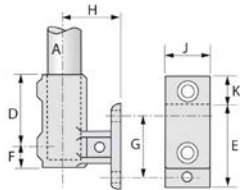

Main courante

RACCORD KEEKLAMP SOCLE LATÉRAL POUR GARDE-CORPS À PLAQUE DE FIXATION VERTICALE

43RE

Famille : 64.

TYPE	Ref. tube	mm							
	A	D	E	F	G	H	J	K	diamètre du trou de fixation
64-6	6	86	95	22	67	57	45	39	14
64-7	7	84	108	30	72	64	50	30	14
64-8	8	89	121	32	89	70	58	28	14