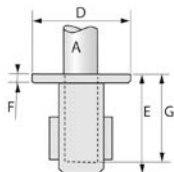

## RACCORD KEEKLAMP SOCLE LATÉRAL POUR GARDE-CORPS À PLAQUE DE FIXATION HORIZONTALE

43RE

Famille : 65.

TYPE	Ref. tube						
	A	D	E	G	H	J	diamètre du trou de fixation
65-6	6	83	96	67	57	22	14