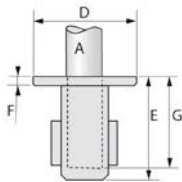

Main courante

RACCORD KEEKLAMP SOCLE INTERNE

43RE

Famille : 66.

TYPE	Ref. tube	mm			
	A	D	E	F	G
66-7	7	140	135	10	127
66-8	8	140	135	10	127