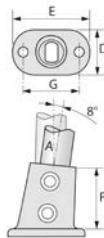

GAMME KEE SAFETY

Main courante

RACCORD KEEKLAMP SOCLE POUR GARDE-CORPS ORIENTABLE DE 3° À 11°

43RE

Famille : 67.

TYPE	Ref. tube	mm				
	A	D	E	F	G	Diamètre des trous de fixation
67-7	7	83	140	79	102	14
67-8	8	96	155	80	115	14