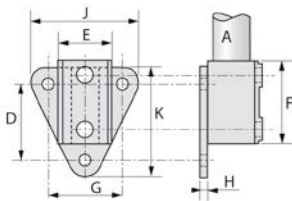

Main courante

RACCORD KEEKLAMP SOCLE LATÉRAL

43RE

Famille : 68.

TYPE	Ref. tube	mm							diamètre du trou de fixation
		A	D	E	F	G	H	J	
68-6	6	63	45	77	71	24	96	103	11
68-7	7	72	55	83	83	28	108	109	11
68-8	8	78	60	89	86	31	111	116	11