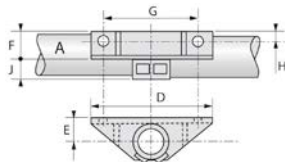

## RACCORD KEEKLAMP SUPPORT DE MARCHE D'ESCALIER

43RE

Famille : 72.

TYPE	Ref. tube	mm						
	A	D	E	F	G	H	J	diamètre trou de fixation
72-8	8	203	39	51	153	20	33	12