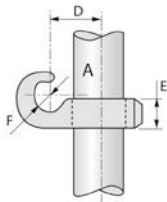

GAMME KEE SAFETY

Main courante

## RACCORD KEEKLAMP ANNEAU-CROCHET

43RE

Famille : 76.

TYPE	Ref. tube	mm		
	A	D	E	F
76-6	6	35	25	13
76-7	7	40	25	40
76-8	8	41	25	13