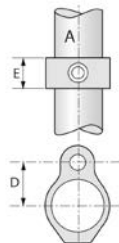

GAMME KEE SAFETY

Main courante

RACCORD KEEKLAMP ANNEAU CHARNIÈRE DE PORTAIL TYPE FEMELLE

43RE

Famille : 78.

TYPE	Ref. tube	mm		
	A	D	E	diamètre trou de fixation
78-6	6	33	26	14
78-8	8	41	26	14