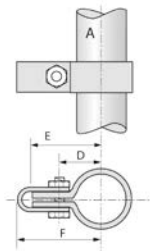

RACCORD KEEKLAMP ATTACHE SIMPLE POUR GRILLE DE GARDE-CORPS

43RE

Famille : 81.

TYPE	Ref. tube	mm			diamètre trou de fixation
	A	D	E	F	
81-5	5	24	39	56	7,5
81-6	6	27	42	59	7,5
81-7	7	32	47	64	7,5