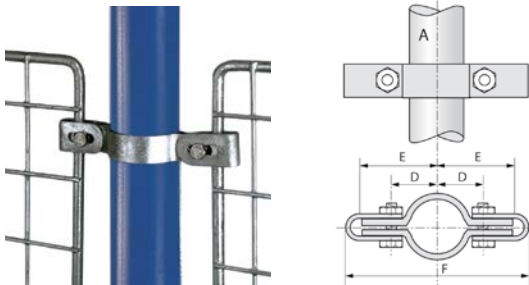

RACCORD KEEKLAMP ATTACHE DOUBLE POUR GRILLES DE GARDE-CORPS

43RE

Famille : 82.

TYPE	Ref. tube	mm			
	A	D	E	F	Diamètre du trou de fixation
82-6	6	27	42	118	7
82-7	7	32	47	128	7
82-8	8	34	49	132	7