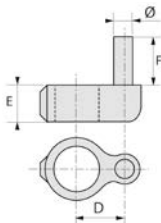

GAMME KEE SAFETY

Main courante

RACCORD KEECLAMP ANNEAU CHARNIÈRE DE PORTAIL TYPE MÂLE

43RE

Famille : 83.

TYPE	Ref. tube	mm		
	A	D	E	F
83-7	7	38	25	38
83-8	8	41	26	38