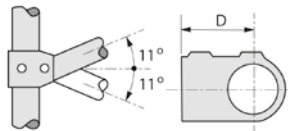

Main courante

RACCORD KEEKLAMP TÉ À 1 ENTRÉE ORIENTABLE DE 0° À 11°

43RE

Famille : 86.

TYPE	Ref. tube	mm	Kg
	A	D	
86-7	7	60	0,55
86-8	8	68	0,76