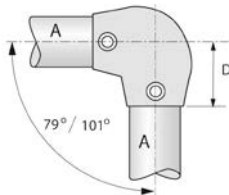

GAMME KEE SAFETY

Main courante

RACCORD KEEKLAMP COUDE ORIENTABLE DE 0° À 11°

43RE

Famille : 87.

TYPE	Ref. tube	
	A	D
87-7	7	60
87-8	8	68