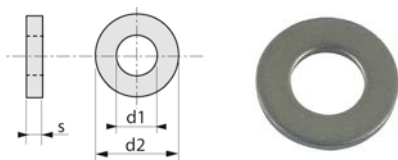

Boulonnerie visserie gamme inox A4

RONDELLE PLATE ISO 7089 INOX A4L80

43PE

Famille : 8831.

ISO 7089

diam	D5	D6	D8	D10	D12	D14	D16	D18	D20	D24
d1	5,3	6,4	8,4	10,5	13	15	17	19	21	25
d2	10	12	16	20	24	28	30	24	37	44
S	1	1,6	1,6	2	2,5	2,5	3	3	3	4