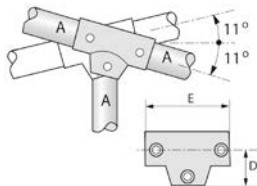

Main courante

RACCORD KEEKLAMP TÉ À 3 ENTRÉES ORIENTABLE DE 0° À 11°

43RE

Famille : 88.

TYPE	Ref. tube	mm	
	A	D	E
88-7	7	60	144
88-8	8	68	158