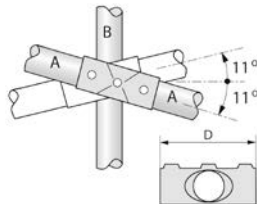

Main courante

RACCORD KEEKLAMP CROIX À 2 ENTRÉES ORIENTABLE DE 0° À 11°

43RE

Famille : 89.

TYPE	Ref. tube	Ref. tube	mm
	A	B	D
89-7	7	7	144
89-8	8	8	158