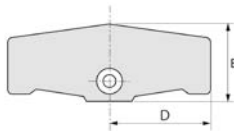

GAMME KEE SAFETY

Main courante

RACCORD KEEKLAMP TÉ À 3 ENTRÉES

43RE

Famille : 90.

TYPE	A	D	E
90-8	8	99	88