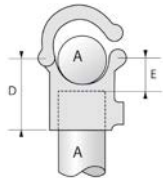

GAMME KEE SAFETY

Main courante

## RACCORD KEEKLAMP TÉ OUVRABLE À 1 ENTRÉE

43RE

Famille : A10.

TYPE	Ref. tube	mm	
	A	D	E
A10-7	7	60	28
A10-8	8	80	33