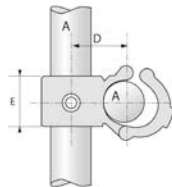

GAMME KEE SAFETY

Main courante

RACCORD KEECLAMP CROIX OUVRABLE DÉCALÉE

43RE

Famille : A45

TYPE	Ref. tube A	mm	
		D	E
A45-7	7	49	46