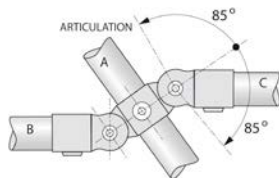

Main courante

RACCORD KEEKLAMP CROIX ORIENTABLE À 2 ENTRÉES

43RE

Famille : C51.

TYPE	Ref. tube			Kg
	A	B	C	
C51-666	6	6	6	1,11
C51-777	7	7	7	1,35
C51-888	8	8	8	1,57