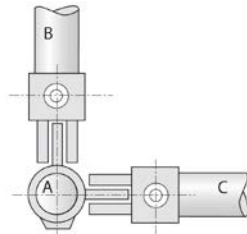

GAMME KEE SAFETY

Main courante

## RACCORD KEEKLAMP ANGLE ORIENTABLE À 2 ENTRÉES

43RE

Famille : C52.

TYPE	Ref. tube		
	A	B	C
C52-555	5	5	5
C52-888	8	8	8