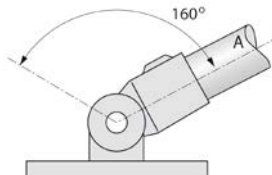

GAMME KEE SAFETY

Main courante

RACCORD KEEKLAMP SOCLE ORIENTABLE

43RE

Famille : C58.

TYPE	ref du tube
C58-5	5
C58-6	6
C58-7	7
C58-8	8