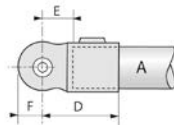

## RACCORD KEEKLAMP EMBOUT TYPE FEMELLE

43RE

Famille : F50.

TYPE	Ref. tube	mm				Diamètre du trou de fixation
	A	D	E	F		
F50-6	6	60	21	19	10	
F50-7	7	68	21	19	10	
F50-8	8	76	25	19	10	
F50-9	9	83	21	19	10	