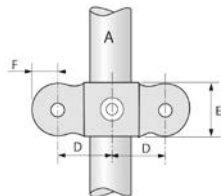

GAMME KEE SAFETY

Main courante

RACCORD KEEKLAMP ANNEAU TYPE MÂLE À DOUBLE BRIDE

43RE

Famille : M51.

TYPE	Ref. tube	mm			
	A	D	E	F	Diamètre du trou de fixation
M51-6	6	43	38	19	10
M51-7	7	48	45	19	10
M51-8	8	54	45	19	10