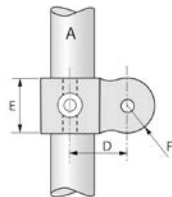

GAMME KEE SAFETY

Main courante

## RACCORD KEEKLAMP ANNEAU TYPE MÂLE À DOUBLE BRIDE À 90°

43RE

Famille : M52.

TYPE	Ref. tube	mm			
	A	D	E	F	Diamètre trou de fixation
M52-6	6	43	38	19	10
M52-7	7	50	45	19	10
M52-8	8	54	47	19	10