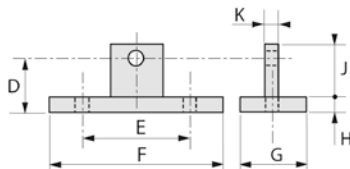

Main courante

KEEKLAMP M58 PLAQUE DE FIXATION

43RE

Famille : M58.

Type	D	E	F	G	H	J	K	Diamètre des trous
M58	35	84	112	51	6	45	9	11