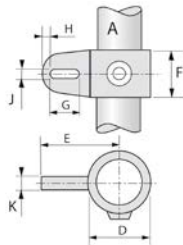

Main courante

RACCORD KEEKLAMP ANNEAU TYPE MÂLE À BRIDE CENTRÉE

43RE

Famille : P57.

TYPE	Ref. tube	mm						
	A	D	E	F	G	H	J	K
P57-8	8	61	77,5	32	22,5	9	10	11