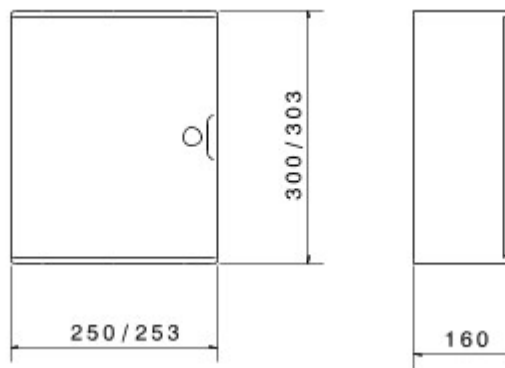

Gamme de coffrets étanches en polyester renforcé de fibres de verre pour montage en saillie. En conformité avec les normes IEC 61439-1, IEC 61439-2, IEC 60670-1, IEC 60670-24 et IEC 62208. Disponibles en 7 tailles, à porte pleine ou à porte transparent, indice de protection IP66. Les accessoires Fast&Easy, entièrement en métal, permettent l'installation dans les coffrets série 46 de dispositifs modulaires et boîtier moulé jusqu'à 250A, avec une réduction du temps d'assemblage jusqu'à 40%. Particulièrement adapté pour les applications d'automatisation et de distribution en intérieur comme en extérieur.

Classe isolement	II	Couleur	Gris RAL 7035
Dim. nominales LxHxP (mm)	250x300x160	Indice de protection	IP66
Caractéristiques	Résistance UV (EN 62208)	Matière	Polyester chargé de fibres de verre
Résistance aux chocs	IK10	Nb de serrure	1
Puissance dissipée A (W)	34	Puissance dissipée B (W)	-
Test du fil incandescent	960 °C	Dim. fonctionnelles LxHxP (mm)	253x303x160
Température d'utilisation	-25 +60 °C	Tension d'isolement	1000 V
Caractéristique matière	Sans halogène selon norme EN 60754-2	Electrocod	0321
Thermopression avec bille	200 °C	Norme	EN 61439-1, EN 61439-2, EN62208, EN 60670-1, IEC 60670-24
Famille	46 QP	Tension nominale maximum d'utilisation (Ue)	690 V
Type de porte	Porte pleine	Supports pour fixation en saillie	GW46446-GW46451
kit pour double isolement	GW46526		

DIMENSIONS

SYMBOLE TECHNIQUE

II

IP

IP66

Résistance UV (EN 62208)

IK

IK10