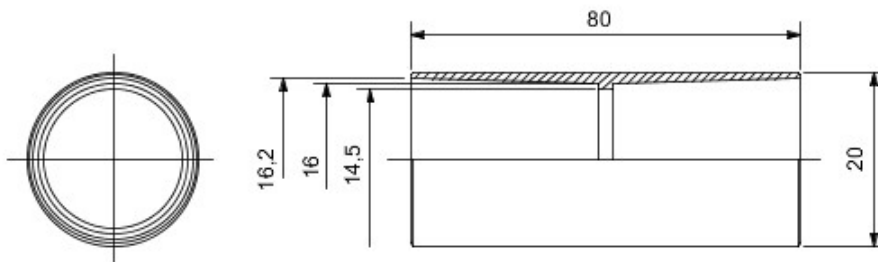

Accessoires de cheminement pour conduit rigide avec degré de protection IP40 et IP67.

Couleur	Gris RAL 7035	Indice de protection	IP40
Conduits Ø (mm)	16	Caractéristique matière	Sans halogène selon norme EN 60754-2
Electrocod	21221		

## DIMENSIONS